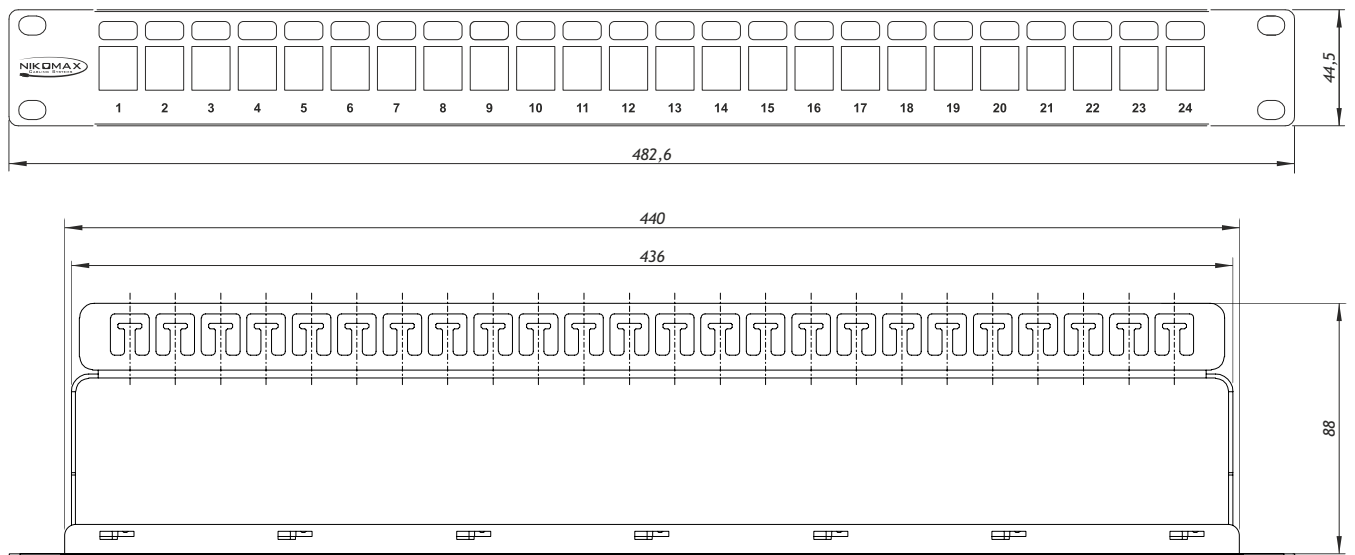

ГАБАРИТНЫЙ ЧЕРТЕЖ

Производитель оставляет за собой право изменять внешний вид и характеристики товара, не снижая его потребительских свойств.