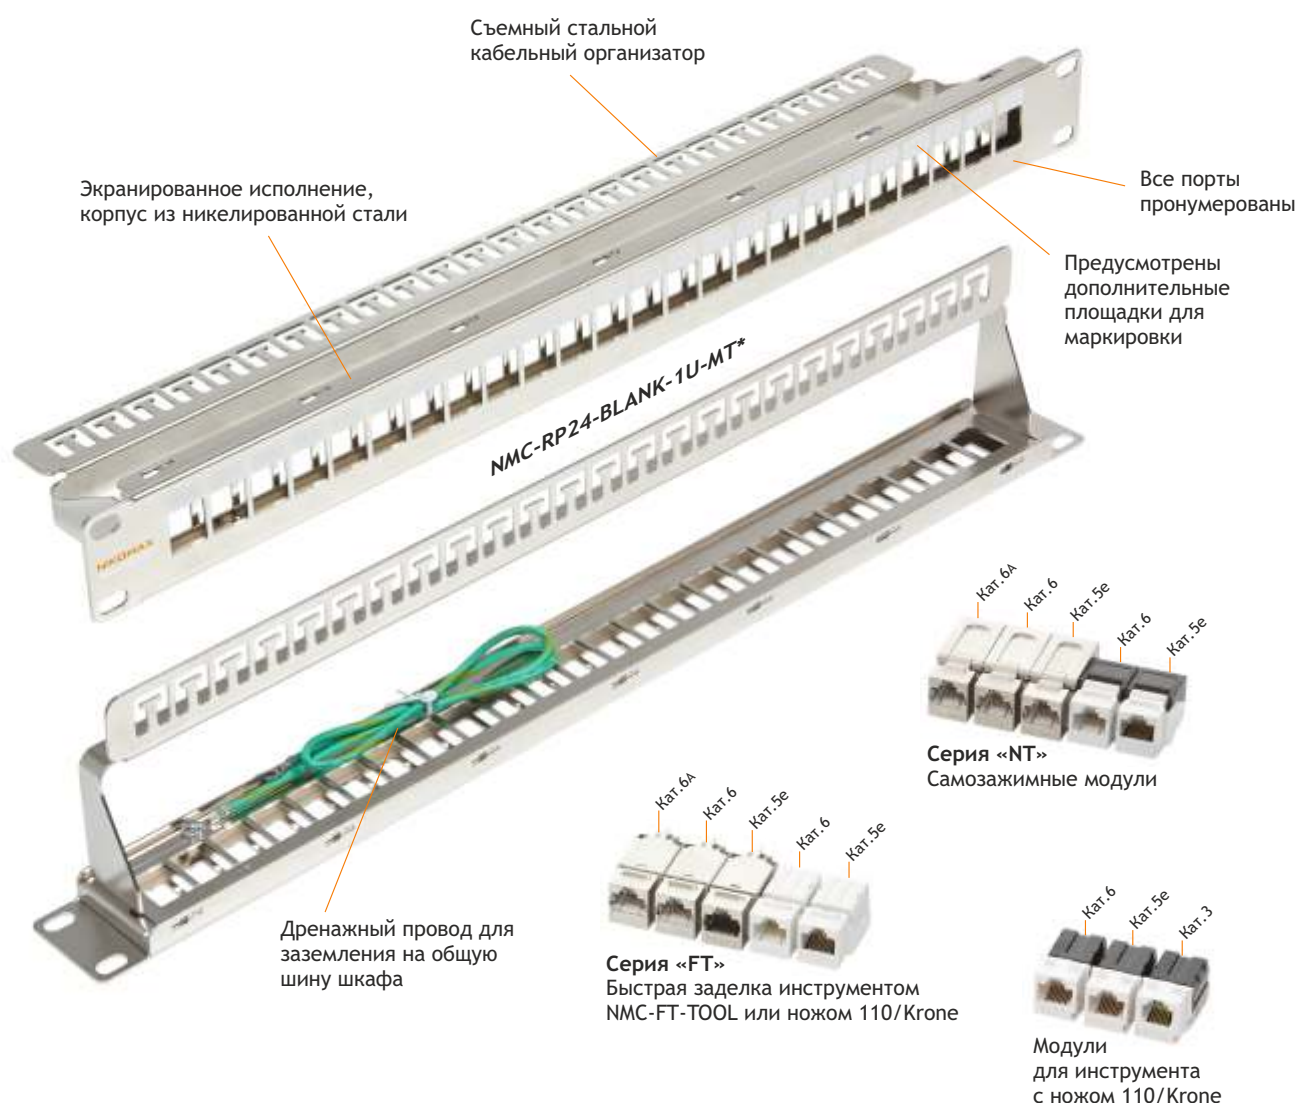

NMC-RP24-BLANK-1U-MT

Патч-панель NIKOMAX 19", 1U, наборная, под 24 модуля Keystone, UTP/STP, с заземлением, с органайзером, металл

- ✓ Гибкое модульное решение
- ✓ Экранированное исполнение

Коммутационные панели (патч-панели) предназначены для разделки в них кабелей различных подсистем СКС и подключения отдельных составляющих сети друг к другу коммутационными шнурами.

Наборная коммутационная панель **NMC-RP24-BLANK-1U-MT** имеет стандартную высоту 1U и 24 гнезда под любые модули формата KeyStone с форм-фактором не шире 17мм. Модульная конструкция чрезвычайно удобна при монтаже и, при необходимости, позволяет гибко сочетать разъемы разных типов и категорий на одном конструктиве. Все порты пронумерованы, также имеются дополнительные маркировочные площадки.

Патч-панель выполнена из 1,5 мм стали и подходит как для экранированных, так и неэкранированных модулей. Для лучшего экранирования от электромагнитных помех и улучшения связи с неокрашенными направляющими шкафа, стальной корпус панели гальванизирован никелем.

В комплекты патч-панелей входят удобные съемные органайзеры для разводки входящих кабелей. Для удобства администрирования рекомендуется также на каждые 48 портов патч-панелей дополнительно ставить органайзер для укладки коммутационных шнуров.

* Дополнительные фотографии и габаритные чертежи патч-панелей можно найти на странице 3.

Производитель оставляет за собой право изменять внешний вид и характеристики товара, не снижая его потребительских свойств.