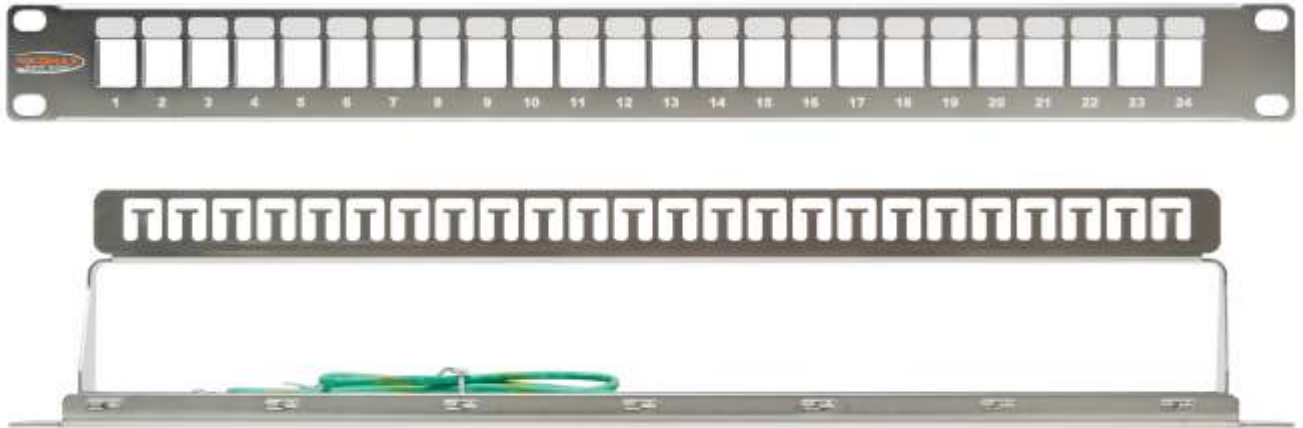

ДОПОЛНИТЕЛЬНЫЕ ФОТОГРАФИИ

NMC-RP24-BLANK-1U-MT